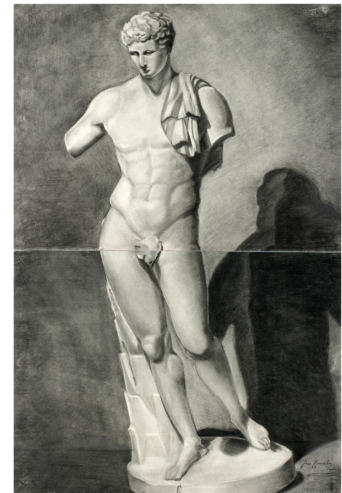

NºCatalogue: 0279-01-DEC-DIB

Typology: Dibujos

Chronology: 1940

Style: Academicista

Technique: Técnica mixta

NºInv.Sorolla: 101278

Location: Faculty of Fine Arts. Laraña Building

Dimensions: 95 x 64 cm

Source: 1940 Escuela Superior de Bellas Artes. Edificio Gonzalo de Bilbao. 1975. Facultad de Bellas Artes. Calle Laraña.

Form of entry: Trabajo académico

Date of admission: 1940-06-30

Author/s: José Trueba Verdute

Descripción:

Dibujo de obra escultórica: joven desnudo con paño al hombro izquierdo, le faltan ambos brazos. se identifica con el Hermes de Andros,
