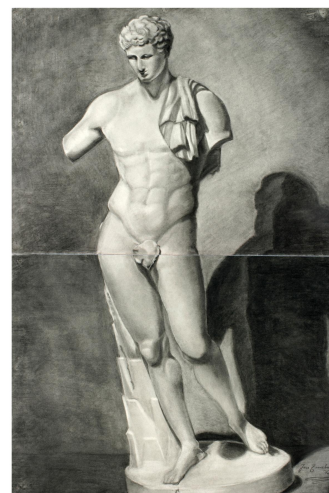

NºCatálogo: 0279-01-DEC-DIB

Tipología: Dibujos

Cronología: 1940

Estilo: Académicista

Técnica: Técnica mixta

NºInv.Sorolla: 101278

Ubicación: Facultad de Bellas Artes. Edificio Laraña

Dimensiones: 95 x 64 cm

Procedencia: 1940 Escuela Superior de Bellas Artes. Edificio Gonzalo de Bilbao. 1975. Facultad de Bellas Artes. Calle Laraña.

Forma de ingreso: Trabajo académico

Fecha de ingreso: 1940-06-30

Autor/es: José Trueba Verdute

Descripción:

Dibujo de obra escultórica: joven desnudo con paño al hombro izquierdo, le faltan ambos brazos. se identifica con el Hermes de Andros,
