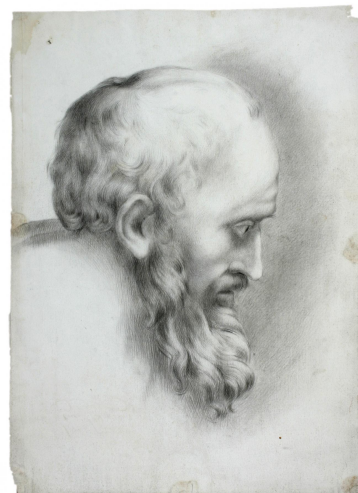

NºCatalogue: 0028-01-DEC-DIB

Typology: Dibujos

Chronology: 1843

Style: Academicista

Technique: Técnica mixta

NºInv.Sorolla: 101027

Location: Faculty of Fine Arts. Laraña Building

Dimensions: 43,4 x 31,3 cm

Form of entry: Trabajo académico

Date of admission: 1843-01-31

Author/s: Ramón Tristán

Descripción:

Dibujo de cabeza de perfil que representa a Pitágoras calvo y con larga barba basado en el fresco de la Escuela de Atenas de Rafael.