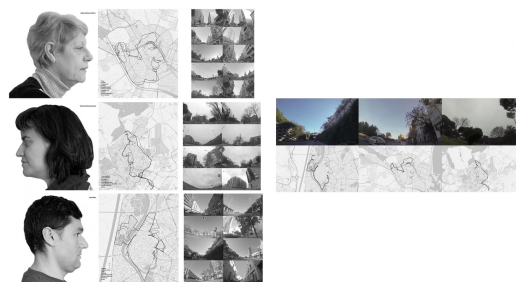

**NºCatalogue:** 2481-FOT

**Typology:** Fotografías

**Chronology:** 2013

**Style:** Figuración contemporánea

**Technique:** Fotografía Digital Videocreación

**Location:** CICUS. Madre de Dios Street Building

**Dimensions:** 200 x 105 cm.

**Source:** Ganadora de XXI Certamen Nacional de Artes Plásticas de la Universidad de Sevilla

**Form of entry:** Bases de premios universitarios

**Author/s:** Beatriz Ramírez Marín-Corbalán

**Descripción:**

3 impresiones de fotografía digital ubicadas en tres columnas que contienen: La primera, tres rostros humanos de perfil. La segunda, el contorno o silueta de estos rostros dispuestos sobre un plano que se corresponde con la ciudad donde viven, haciendo coincidir dichos contornos con los lugares del plano donde desarrollan sus actividades diarias: vivienda, trabajo, colegios, casas de familiares... y la tercera son fotografías reales de ese entorno urbano por el que se mueven. Se proyecta junto con un video que se reitera de manera cíclica y continuada, sin pausa.