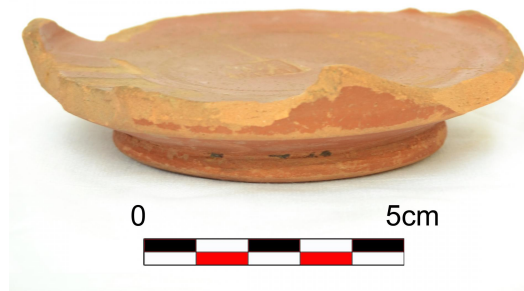

NºCatálogo: CAUS-0420

Tipología: Arqueología

Cronología: Época romana

Ubicación: Laboratorio de Investigación Patrimonio Cultural

Dimensiones: Diámetro base: 6,5 cm; Altura conservada: 2,5 cm;
sello anchura: 1,3 cm; sello altura: 1,25 cm

Forma de ingreso: Donación particular

Autor/es: Desconocido

Descripción:

Vaso de fondo plano, con repie anular corto redondeado al exterior. Presenta una carena en la pared exterior a la altura del fondo interior, con un arranque de paredes divergentes.

El barniz anaranjado con el que está cubierta la pieza es de muy mala calidad, habiendo perdido la casi totalidad de su brillo original. Presenta en el fondo interno un fino círculo a ruedecilla, que rodea un sello de tipo itálico, en cartela cuadrada con firma sobre 3 registros, de lectura DEMETRIVS (la S final siendo de tamaño que las demás letras).