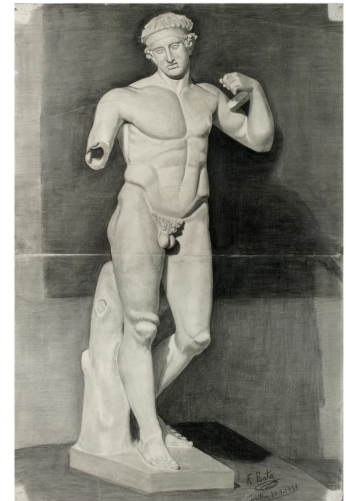

**NºCatalogue:** 0283-01-DEC-DIB

**Typology:** Dibujos

**Chronology:** 1941

**Style:** Academicista

**Technique:** Técnica mixta

**NºInv.Sorolla:** 101282

**Location:** Faculty of Fine Arts. Laraña Building

**Dimensions:** 95x 64 cm

**Source:** 1940 Escuela Superior de Bellas Artes. Edificio Gonzalo de Bilbao. 1975. Facultad de Bellas Artes. Calle Laraña.

**Form of entry:** Trabajo académico

**Date of admission:** 1941-09-20

**Author/s:** Pinto

**Descripción:**

Dibujo de obra escultórica: joven desnudo con diadema al que falta el brazo derecho y levanta el izquierdo. Se identifica con el Diadúmeno