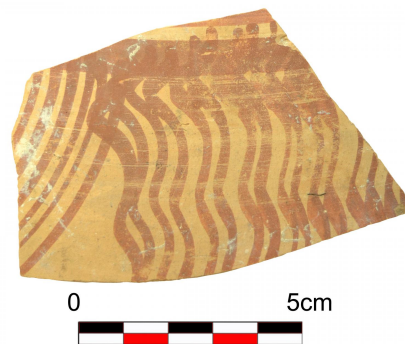

NºCatálogo: CAUS-0480

Tipología: Arqueología

Cronología: Época ibérica

Ubicación: Laboratorio de Investigación Patrimonio Cultural

Dimensiones: Long. máx.: 8,8 cm; ancho máx.: 5,5 cm

Procedencia: Provincia de Jaén (varios lugares, principalmente Mogón, término de Villacarrilo).

Forma de ingreso: Donación particular

Autor/es: Desconocido

Descripción:

Fragmento de galbo de forma cerrada, decorada al exterior con pintura de color marrón. Se conserva resto de lo que parece ser un patrón decorativo de bandas horizontales, y semicírculos concéntricos alternando con bandas de líneas onduladas paralelas dispuestas a la vertical.