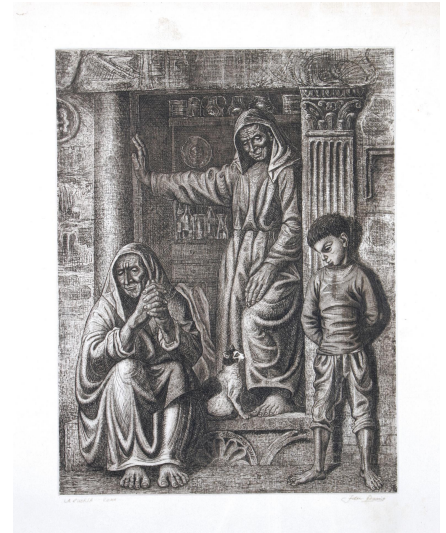

**NºCatálogo:** 0290-01-DEC-DIB

**Tipología:** Obra Gráfica

**Cronología:** 1950 - 1970

**Estilo:** Figuración contemporánea

**NºInv.Sorolla:** 101289

**Ubicación:** Facultad de Bellas Artes. Edificio Laraña

**Dimensiones:** Papel: 79 x 69 cm; Mancha: 56 x 43 cm

**Procedencia:** Escuela Superior de Bellas Artes de Santa Isabel de Hungría

**Forma de ingreso:** Trabajo académico

**Autor/es:** Fernández Barrio

**Descripción:**

Grabado de dos viejos un niño y un gato en el umbral de una puerta. Una de las jambas en una pilastra corintia.