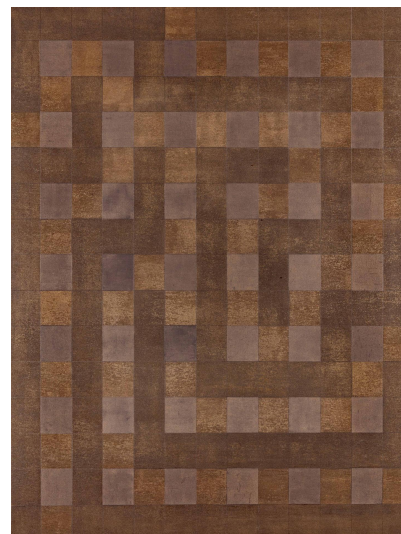

NºCatálogo: 2497-PINT

Tipología: Pinturas

Cronología: 2009

Estilo: Abstracción Geométrica

Técnica: Mixta sobre lienzo

NºInv.Sorolla: 307848

Ubicación: Rectorado

Dimensiones: 185 x 140 cm.

Forma de ingreso: Adquisición

Fecha de ingreso: 2014-11-18

Autor/es: Gerardo Delgado

Descripción:

Red geométrica laberíntica a modo de dámero o tablero de ajedrez. Presenta tonalidades oscuras pero con matices dorados.