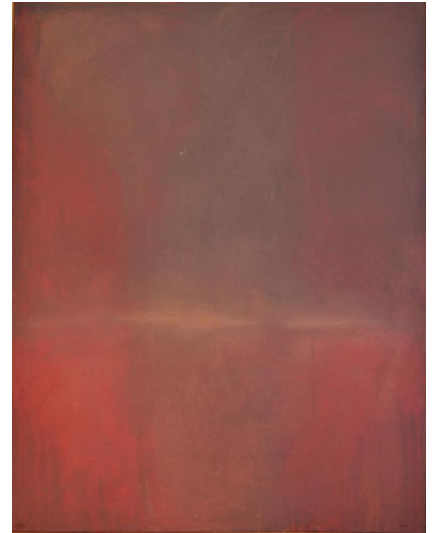

NºCatálogo: 2498-PINT

Tipología: Pinturas

Cronología: 1995

Estilo: Action painting

Técnica: Mixta sobre lienzo

Ubicación: Rectorado

Dimensiones: 114 x 147 cm.

Autor/es: José Antonio Marín González

Descripción:

Pintura ausente de figuración. Presenta grandes manchas de color en diversas tonalidades rosadas. Se trata de cubrir totalmente la superficie con color dando la sensación de ser un espacio abierto, ilimitado, sin que exista una jerarquía entre las distintas partes de la obra.
