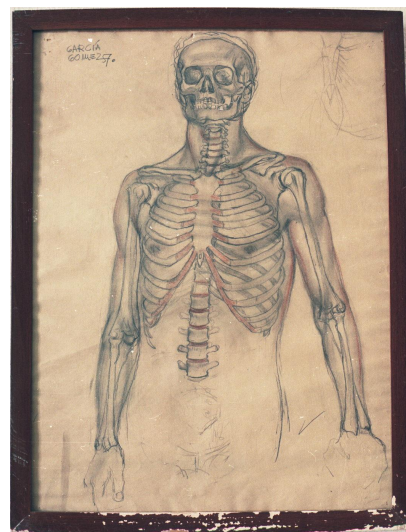

NºCatalogue: 0293-01-DEC-DIB

Typology: Dibujos

Chronology: 1957

Style: Académicista

Technique: Lápiz y sanguina

NºInv.Sorolla: 101293

Location: Faculty of Fine Arts. Laraña Building

Dimensions: 61,5 x 46 cm

Form of entry: Trabajo académico

Date of admission: 1957-06-30

Author/s: Francisco García Gómez

Descripción:

Dibujo que representa el estudio anatómico del esqueleto de un hombre desde el tórax a la cabeza.