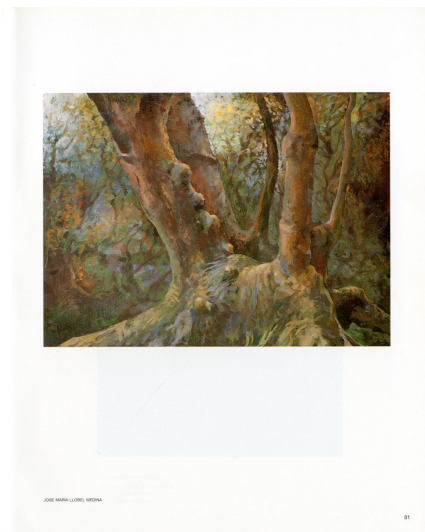

NºCatálogo: 2493-PINT

Tipología: Pinturas

Cronología: SF

Estilo: Impresionismo

Forma de ingreso: Donacion del Autor

Autor/es: José María Llobell Medina

Descripción:

Se representa parcialmente un bosque, centrando la atención del espectador en la raíz que sobresale de la tierra de un gran árbol a partir del cual es autor dispone, con estética impresionista, la vegetación colindante.