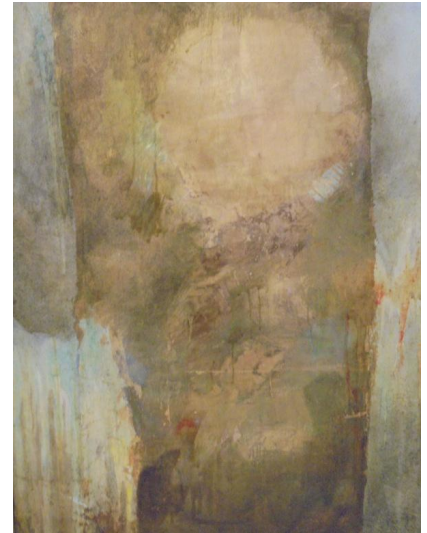

NºCatálogo: 2518-PINT

Tipología: Pinturas

Cronología: SF

Estilo: Action painting

Técnica: Óleo

NºInv.Sorolla: 318213

Ubicación: Pabellón de Brasil. Investigación e Infraestructuras

Forma de ingreso: Donacion del Autor

Fecha de ingreso: 2016-11-07

Autor/es: Carmen López Luque

Descripción:

Una banda vertical ancha de tonos ocre y verdosos que parece tapar una forma circular que semeja el sol.