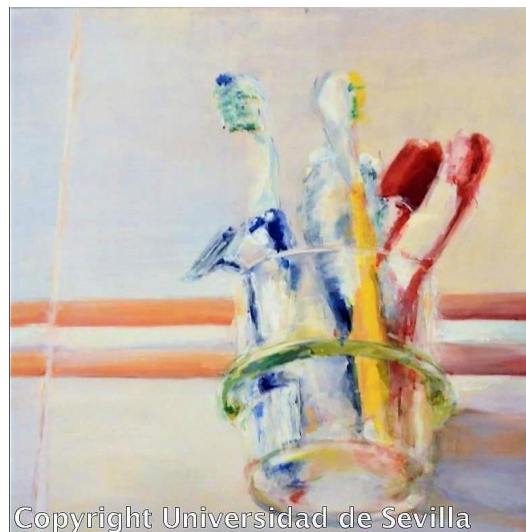

NºCatálogo: 2520-PINT

Tipología: Pinturas

Cronología: SF

Estilo: Impresionismo

Técnica: Temple

NºInv.Sorolla: 318214

Ubicación: Pabellón de Brasil. Investigación e Infraestructuras

Procedencia: Donación

Forma de ingreso: Donacion del Autor

Fecha de ingreso: 2016-11-07

Autor/es: Sara Ramírez Domínguez

Descripción:

Representación, bajo una estética impresionista, de un vaso sujeto por un soporte que se encuentra anclado a los azulejos de lo que intuimos es un cuarto de baño. Dentro del vaso, que actúa como recipiente-contenedor, hay varios cepillos de dientes y un par de maquinillas de afeitarse.