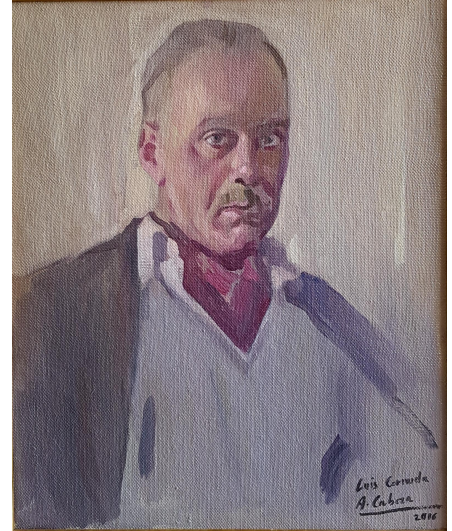

NºCatalogue: 2558-PINT

Typology: Pinturas

Chronology: 2016

Style: Figuración contemporánea

Technique: Óleo

NºInv.Sorolla: 319575

Location: Faculty of Philology

Dimensions: 85 x 74 cm.

Source: Taller del autor

Form of entry: Donacion del Autor

Author/s: Alejandro Cabeza

Descripción:

Retrato de medio cuerpo del poeta sevillano.