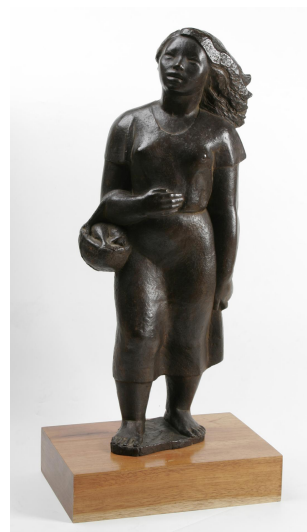

NºCatálogo: 0315-01-DEC-ESC

Tipología: Esculturas

Cronología: 1957

Estilo: Figuración contemporánea

Técnica: Técnica mixta

NºInv.Sorolla: 101315

Ubicación: Facultad de Bellas Artes. Edificio Laraña

Dimensiones: 59 x 23 x 15 cm

Autor/es: Manuel de la Fuente

**Descripción:**

Escultura que representa una mujer caminando con cesto de pescado en su brazo derecho. Firmado, anverso: "M. de la Fuente".