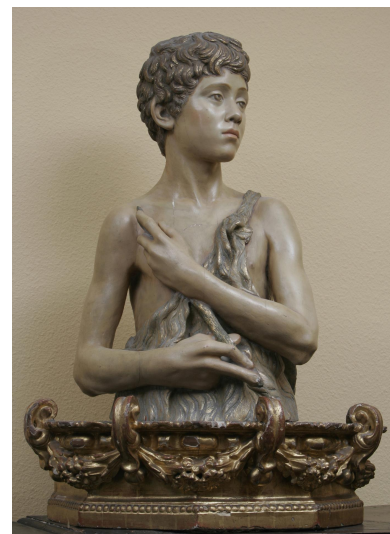

NºCatálogo: 0317-01-DEC-ESC

Tipología: Esculturas

Cronología: 1949

Estilo: Figuración contemporánea

Técnica: Tallada y policromada

NºInv.Sorolla: 101317

Ubicación: Facultad de Bellas Artes. Edificio Laraña

Dimensiones: 68 x 42 x 35 cm

Procedencia: Donación del autor a la Facultad

Autor/es: Antonio Galán del Amo

Descripción:

Escultura de San Juan Bautista adolescente, de medio cuerpo, con una vara en sus manos.