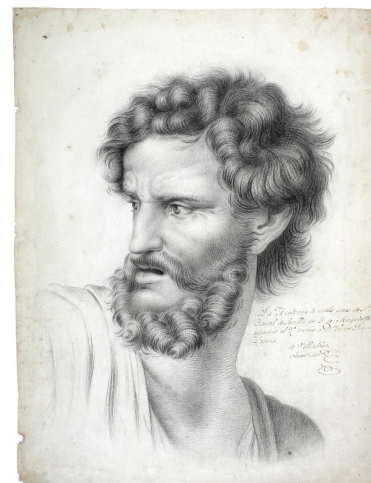

NºCatálogo: 0032-01-DEC-DIB

Tipología: Dibujos

Cronología: 1844

Estilo: Academicista

Técnica: Técnica mixta

NºInv.Sorolla: 101031

Ubicación: Facultad de Bellas Artes. Edificio Laraña

Dimensiones: 48,8 x 37,4 cm

Procedencia: 1843. Escuela de la Academia de Nobles Artes de Sta. Isabel. San Acasio. 1850 Escuela de la Real Academia de 1ª Clase de Sevilla. Convento de la Merced. 1892 Universidad. Escuela de Bellas Artes. Convento de la Merced. 1940 Escuela Superior de Bellas Artes. Edificio Gonzalo de Bilbao. 1975. Facultad de Bellas Artes. Calle Laraña

Fecha de ingreso: 1844-05-05

Autor/es: Pedro Giménez Laguna

Descripción:

Dibujo de la cabeza de Aristóteles de perfil, con barba y cabello oscuro, basada en el fresco de La Escuela de Atenas, de Rafael.