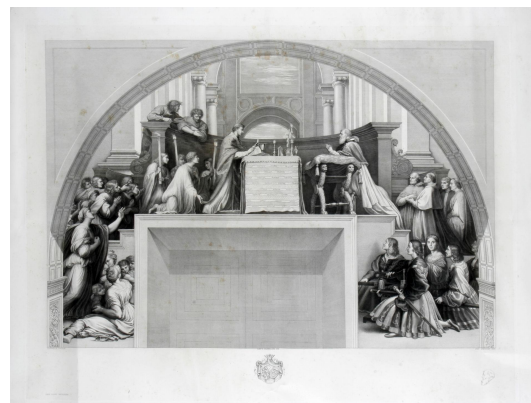

NºCatálogo: 0323-01-DEC-GRAB

Tipología: Grabados

Cronología: 1863

Estilo: Renacimiento

Técnica: Buril

NºInv.Sorolla: 101323

Ubicación: Facultad de Bellas Artes. Edificio Laraña

Dimensiones: Papel: 79,5 x 103 cm; Mancha: 55 x 72 cm

Autor/es: Vincenzo Pasqualoni

Angelo Biggi

Federico Seifert

Raffaello Sanzio

Descripción:

Grabado que reproduce a la pintura mural de "Misa de Bolsena" de Raffaello Sanzio conservada en las Estancias Vaticanas