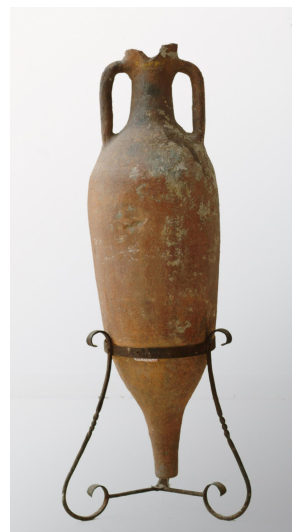

**NºCatálogo:** 0326-01-12-CERAM

**Tipología:** Arqueología

**Cronología:** ÉPOCA ROMANA

**Técnica:** Cocido

**NºInv.Sorolla:** 101326

**Ubicación:** Facultad de Bellas Artes. Edificio Laraña

**Dimensiones:** 96 x 28 cm

**Autor/es:** Desconocido

**Descripción:**

Ánfora romana con dos asas.