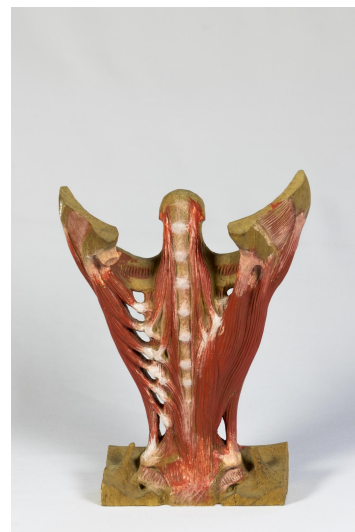

NºCatálogo: 2874

Tipología: Esculturas

Cronología: 1928 - 1967

Estilo: Abstracción Geométrica

Técnica: Tallada y policromada

Ubicación: Facultad de Medicina

Dimensiones: 23,5 x 31,5 x 7,2 cm.

Forma de ingreso: Trabajo académico

Autor/es: Desconocido

Descripción:

Talla realizada en madera policromada que representa la musculatura prevertebral, donde se observan los músculos prevertebrales y escalenos. La pieza se sostiene sobre sí misma.
