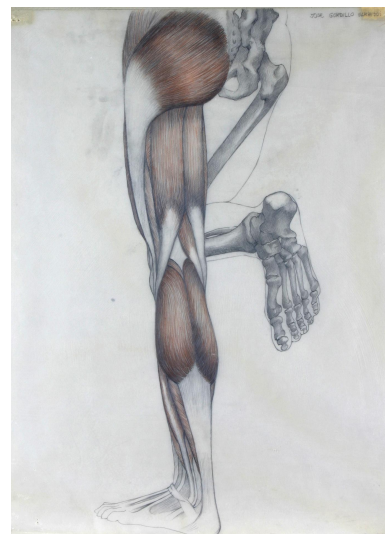

NºCatálogo: 0348-01-05-DIB

Tipología: Dibujos

Cronología: 1980

Estilo: Académista

Técnica: Lápiz

NºInv.Sorolla: 101348

Ubicación: Facultad de Bellas Artes. Edificio Laraña

Dimensiones: 65,5 x 47 cm

Procedencia: 1940 Escuela Superior de Bellas Artes. Edificio Gonzalo de Bilbao. 1975. Facultad de Bellas Artes. Calle Laraña.

Forma de ingreso: Trabajo académico

Fecha de ingreso: 1980-06-30

Autor/es: José Gordillo Garrido

Descripción:

Dibujo anatómico de los músculos de la pierna izquierda y de los huesos de la derecha.