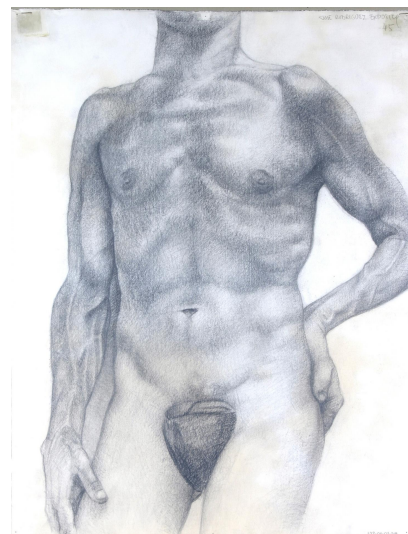

NºCatálogo: 0349-01-05-DIB

Tipología: Dibujos

Cronología: 1977 - 1978

Estilo: Académista

Técnica: Lápiz y carboncillo

NºInv.Sorolla: 101349

Ubicación: Facultad de Bellas Artes. Edificio Laraña

Dimensiones: 65,5 x 50,5 cm

Forma de ingreso: Trabajo académico

Fecha de ingreso: 1978-06-30

Autor/es: José Rodríguez Expósito

Descripción:

Dibujo anatómico de torso masculino, de frente, con brazo izquierdo apoyado en la cadera.