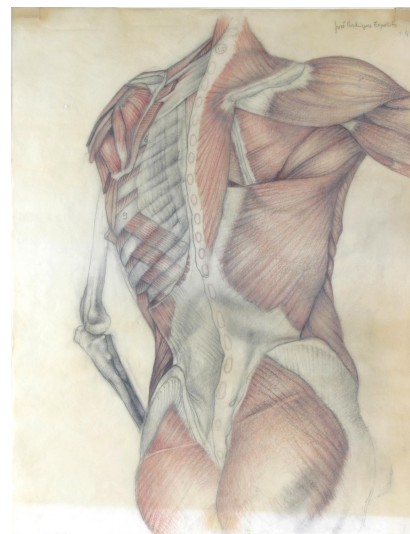

NºCatálogo: 0352-01-05-DIB

Tipología: Dibujos

Cronología: 1977 - 1978

Estilo: Académista

Técnica: Lápiz y carboncillo

NºInv.Sorolla: 101352

Ubicación: Facultad de Bellas Artes. Edificio Laraña

Dimensiones: 65,5 x 51 cm

Forma de ingreso: Trabajo académico

Fecha de ingreso: 1978-06-30

Autor/es: José Rodríguez Expósito

Descripción:

Dibujo anatómico de los músculos del torso masculino de espaldas.