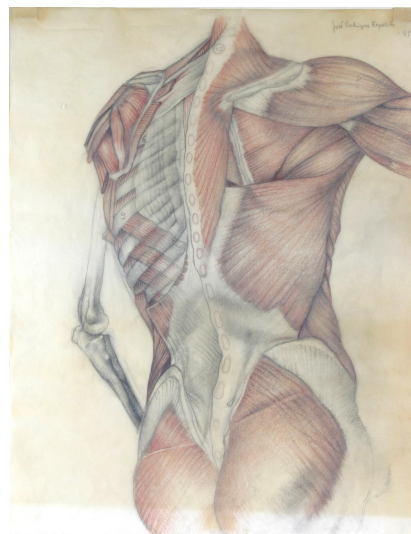

NºCatalogue: 0352-01-05-DIB

Typology: Dibujos

Chronology: 1977 - 1978

Style: Academicista

Technique: Lápiz y carboncillo

NºInv.Sorolla: 101352

Location: Faculty of Fine Arts. Laraña Building

Dimensions: 65,5 x 51 cm

Form of entry: Trabajo académico

Date of admission: 1978-06-30

Author/s: José Rodríguez Expósito

Descripción:

Dibujo anatómico de los músculos del torso masculino de espaldas.