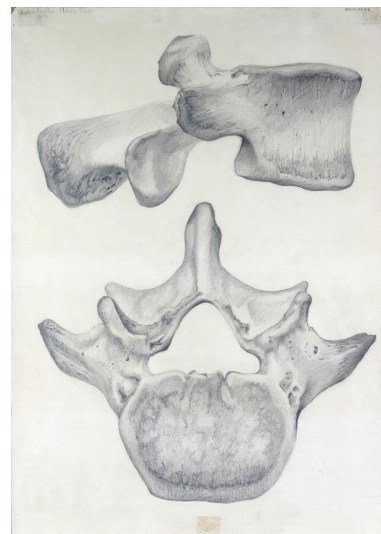

NºCatalogue: 0353-01-05-DIB

Typology: Dibujos

Chronology: 1980

Style: Academicista

Technique: Técnica mixta

NºInv.Sorolla: 101353

Location: Faculty of Fine Arts. Laraña Building

Dimensions: 70 x 50,5 cm

Form of entry: Trabajo académico

Date of admission: 1980-06-30

Author/s: Juan Carlos Núñez Crespo

Descripción:

Dibujo anatómico de vértebras humanas, de perfil y de frente.