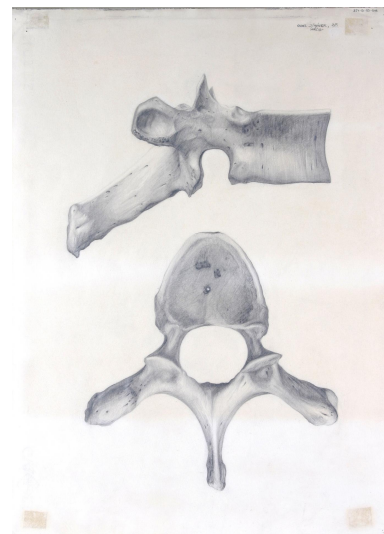

NºCatalogue: 0354-01-05-DIB

Typology: Dibujos

Chronology: 1980

Style: Academicista

Technique: Técnica mixta

NºInv.Sorolla: 101354

Location: Faculty of Fine Arts. Laraña Building

Dimensions: 70 x 50,5 cm

Form of entry: Trabajo académico

Date of admission: 1980-06-30

Author/s: Rafael Jiménez García

Descripción:

Dibujo anatómico de vértebras humanas, de perfil y de frente.