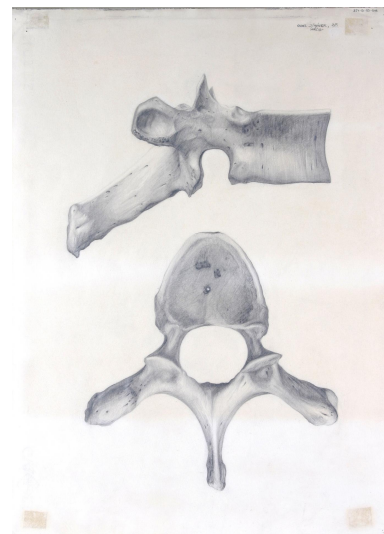

NºCatálogo: 0354-01-05-DIB

Tipología: Dibujos

Cronología: 1980

Estilo: Académicista

Técnica: Técnica mixta

NºInv.Sorolla: 101354

Ubicación: Facultad de Bellas Artes. Edificio Laraña

Dimensiones: 70 x 50,5 cm

Forma de ingreso: Trabajo académico

Fecha de ingreso: 1980-06-30

Autor/es: Rafael Jiménez García

Descripción:

Dibujo anatómico de vértebras humanas, de perfil y de frente.