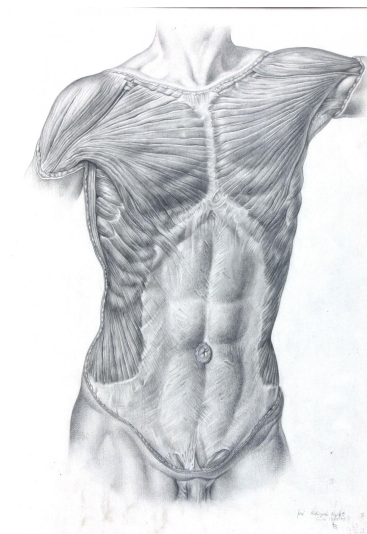

NºCatálogo: 0355-01-05-DIB

Tipología: Dibujos

Cronología: 1977 - 1978

Estilo: Académista

Técnica: Técnica mixta

NºInv.Sorolla: 101355

Ubicación: Facultad de Bellas Artes. Edificio Laraña

Dimensiones: 67 x 46,5 cm

Forma de ingreso: Trabajo académico

Fecha de ingreso: 1978-06-30

Autor/es: José Rodríguez Expósito

Descripción:

Dibujo anatómico de los músculos frontales del torso masculino.