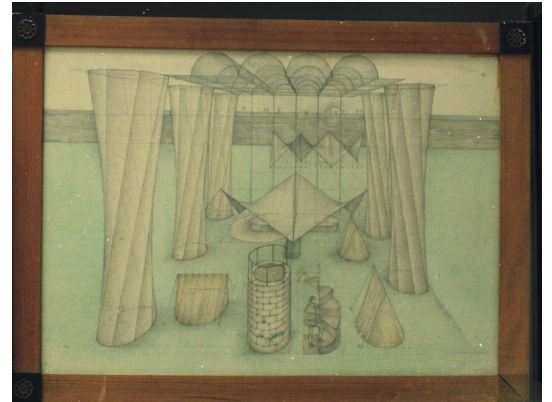

NºCatalogue: 0361-01-05-DIB

Typology: Dibujos

Chronology: 1980

Technique: Lápiz

NºInv.Sorolla: 101361

Location: Faculty of Fine Arts. Laraña Building

Dimensions: 50 x 70,5 cm

Form of entry: Trabajo académico

Date of admission: 1980-06-30

Author/s: José Rodríguez Expósito

Descripción:

Dibujo de elementos arquitectónicos imaginarios y personaje subiendo una escalera; ejercicio de perspectiva.