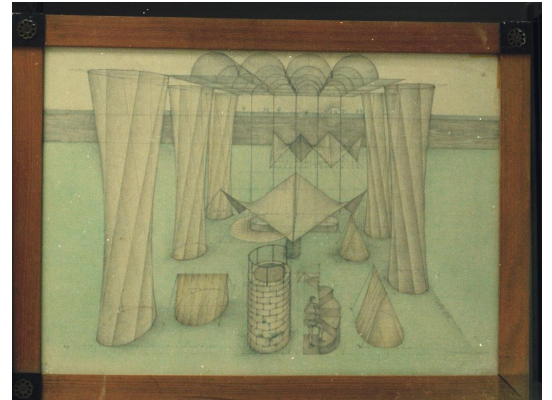

NºCatálogo: 0361-01-05-DIB

Tipología: Dibujos

Cronología: 1980

Técnica: Lápiz

NºInv.Sorolla: 101361

Ubicación: Facultad de Bellas Artes. Edificio Laraña

Dimensiones: 50 x 70,5 cm

Forma de ingreso: Trabajo académico

Fecha de ingreso: 1980-06-30

Autor/es: José Rodríguez Expósito

**Descripción:**

Dibujo de elementos arquitectónicos imaginarios y personaje subiendo una escalera; ejercicio de perspectiva.