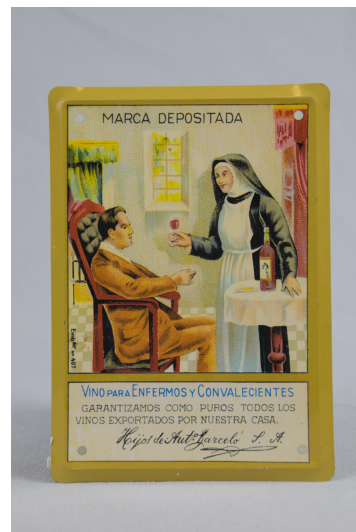

NºCatálogo: 3421

Tipología: Obra Gráfica

Cronología: 1920 - 2000

Ubicación: Facultad de Medicina

Dimensiones: 12,5 x 17,5 , 0,2 cm.

Forma de ingreso: Adquisición

Autor/es: Desconocido

#### Descripción:

Placa metálica con motivo publicitario impreso en el anverso. La imagen representa la figura de una monja que porta atuendo de color negro y blanco, y que hace entrega de una copa de vino a un hombre en traje de chaqueta color mostaza que se encuentra sentado en un sillón acolchado de color rojo y gris. La escena se desarrolla en un interior, donde se observan mesa, ventanas, losas y cortinaje. En cada una de las esquinas se observa una perforación.