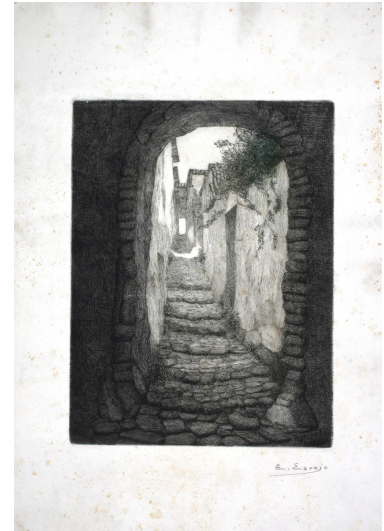

NºCatálogo: 0391-01-DEC-GRAB

Tipología: Obra Gráfica

Cronología: 1920 - 1940

Estilo: Figuración contemporánea

NºInv.Sorolla: 101391

Ubicación: Facultad de Bellas Artes. Edificio Laraña

Dimensiones: Papel: 50 x 35,5 cm; Mancha: 31,5 x 23,8 cm

Procedencia: Escuela Superior de Bellas Artes de Santa Isabel de Hungría

Autor/es: Estanislao Espejo y Mayorga

Descripción:

Grabado que representa la perspectiva de una calle vista a través de un arco.