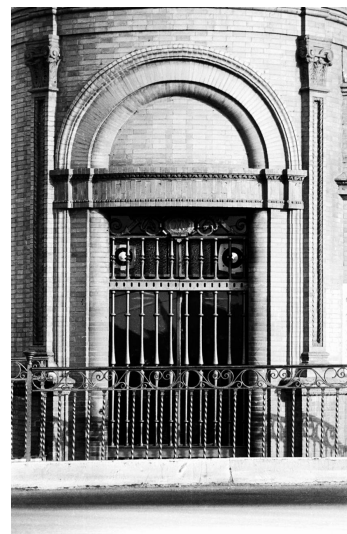

NºCatálogo: FMC-01-0020-F004

Tipología: Fotografías

Cronología: SF

Estilo: Figuración contemporánea

Técnica: Fotografía Analógica

NºInv.Sorolla: 806766

Ubicación: Laboratorio de Investigación Patrimonio Cultural

Dimensiones: 35mm

Procedencia: Donación Jesús Martín Cartaya

Forma de ingreso: Donacion del Autor

Fecha de ingreso: 2022-04-21

Autor/es: Jesús Martín Cartaya

Descripción:

Detalle de la Capilla del Carmen en Triana.
