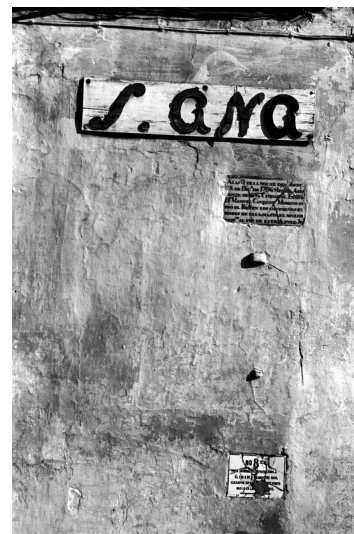

NºCatálogo: FMC-01-0032-F003

Tipología: Fotografías

Cronología: SF

Estilo: Figuración contemporánea

Técnica: Fotografía Analógica

NºInv.Sorolla: 806766

Ubicación: Laboratorio de Investigación Patrimonio Cultural

Dimensiones: 35mm

Procedencia: Donación Jesús Martín Cartaya

Forma de ingreso: Donacion del Autor

Fecha de ingreso: 2022-04-21

Autor/es: Jesús Martín Cartaya

Descripción:

Detalle del cartel de la calle Santa Ana, Sevilla.
