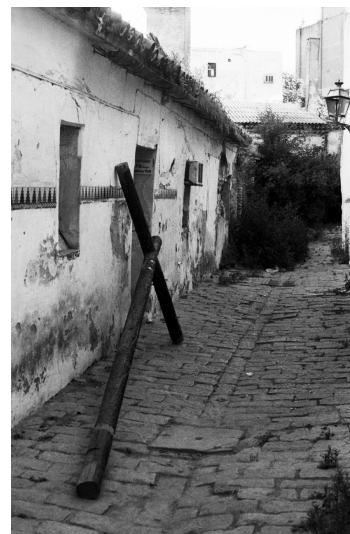

NºCatálogo: FMC-04-0002-F138

Tipología: Fotografías

Cronología: 1980 - 1989

Estilo: Figuración contemporánea

Técnica: Fotografía Analógica

NºInv.Sorolla: 806766

Ubicación: Laboratorio de Investigación Patrimonio Cultural

Dimensiones: 35mm

Procedencia: Donación Jesús Martín Cartaya

Forma de ingreso: Donacion del Autor

Fecha de ingreso: 2022-04-21

Autor/es: Jesús Martín Cartaya

Descripción:

Cruz de Penitente