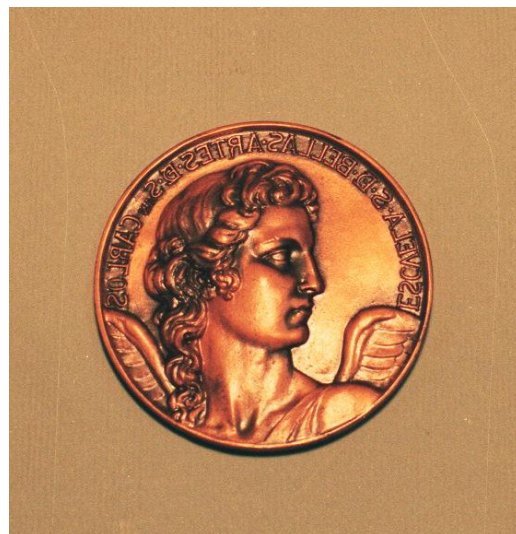

NºCatálogo: 0394-01-DEC-ESC

Tipología: Esculturas

Cronología: Segunda mitad del XX - XX

Estilo: Figuración contemporánea

NºInv.Sorolla: 101394

Ubicación: Facultad de Bellas Artes. Edificio Laraña

Dimensiones: 5 x 0,5 cm

Autor/es: Enrique Giner Canet

Descripción:

Medalla. Anverso: busto de ángel de perfil y la inscripción "Escuelas . de . Bellas . Artes . de . San Carlos". Reverso: alegoría de las Artes. Firmado en reverso: "E. Giner".