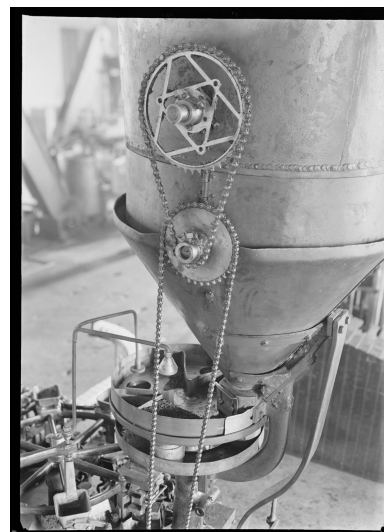

NºCatálogo: FALT1

Tipología: Fotografías

Cronología: 1950 - 1960

Estilo: Figuración contemporánea

Técnica: Fotografía

Ubicación: Residencia Universitaria Ramón Carande

Dimensiones: 13x18cm

Forma de ingreso: Donación particular

Fecha de ingreso: 2016-11-15

Autor/es: Desconocido

Descripción:

Máquina picadora de tabaco de la Tabalacera de Santander