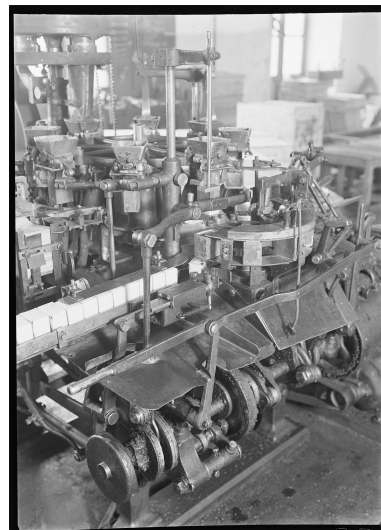

NºCatálogo: FALT2

Tipología: Fotografías

Cronología: 1950 - 1960

Estilo: Figuración contemporánea

Técnica: Fotografía

Ubicación: Residencia Universitaria Ramón Carande

Dimensiones: 13x18cm

Forma de ingreso: Donación particular

Fecha de ingreso: 2016-11-15

Autor/es: Desconocido

Descripción:

Máquina empaquetadora de cigarrillos de la Tabalacera de Santander