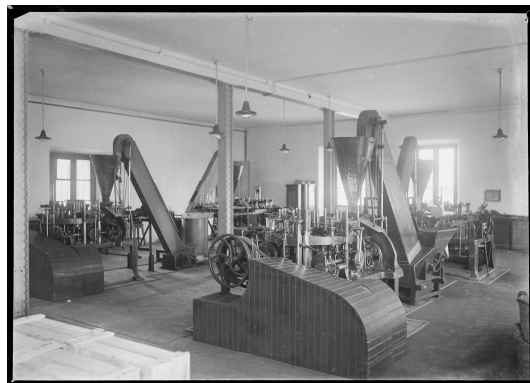

NºCatálogo: FALT21

Tipología: Fotografías

Cronología: 1950 - 1960

Estilo: Figuración contemporánea

Técnica: Fotografía

Ubicación: Residencia Universitaria Ramón Carande

Dimensiones: 13x18cm

Forma de ingreso: Donación particular

Fecha de ingreso: 2016-11-15

Autor/es: Desconocido

Descripción:

Máquina picadora de tabaco de la Tabacalera de Santander.
