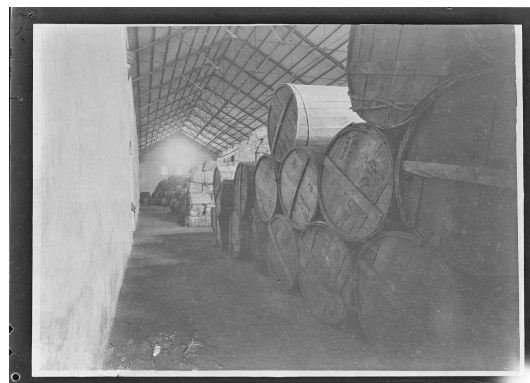

NºCatálogo: FALT22

Tipología: Fotografías

Cronología: 1950 - 1960

Estilo: Figuración contemporánea

Técnica: Fotografía

Ubicación: Residencia Universitaria Ramón Carande

Dimensiones: 13x18cm

Forma de ingreso: Donación particular

Fecha de ingreso: 2016-01-01

Autor/es: Desconocido

Descripción:

Almacén con fajos de tabaco y barriles en la Tabacalera de Santander
