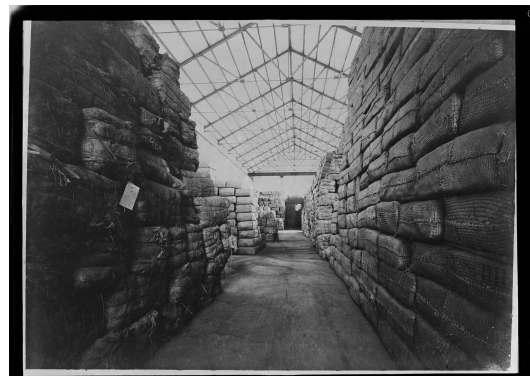

NºCatálogo: FALT25

Tipología: Fotografías

Cronología: 1950 - 1960

Estilo: Figuración contemporánea

Técnica: Fotografía

Ubicación: Residencia Universitaria Ramón Carande

Dimensiones: 13x18cm

Forma de ingreso: Donación particular

Fecha de ingreso: 2016-11-15

Autor/es: Desconocido

---

**Descripción:**

Almacenes con fajos de tabaco y barriles de la Tabacalera de Santander

---