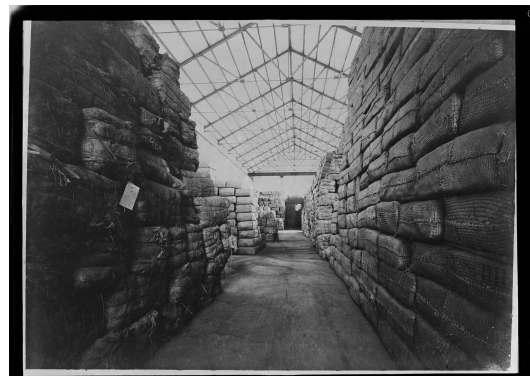

NºCatálogo: FALT25

Tipología: Fotografías

Cronología: 1950 - 1960

Estilo: Figuración contemporánea

Técnica: Fotografía

Ubicación: Residencia Universitaria Ramón Carande

Dimensiones: 13x18cm

Forma de ingreso: Donación particular

Fecha de ingreso: 2016-11-15

Autor/es: Desconocido

Descripción:

Almacenes con fajos de tabaco y barriles de la Tabacalera de Santander

---