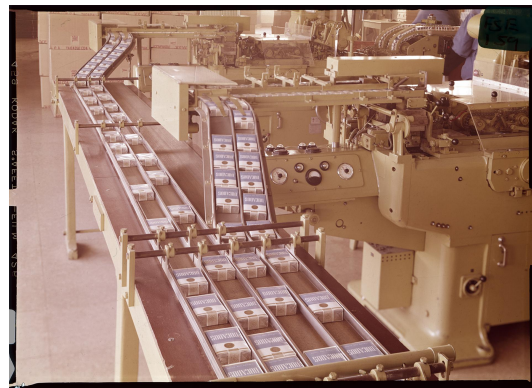

**NºCatálogo:** FRG016

**Tipología:** Fotografías

**Cronología:** 1960 - 1970

**Estilo:** Figuración contemporánea

**Técnica:** Fotografía

**Ubicación:** Laboratorio de Investigación Patrimonio Cultural

**Dimensiones:** 9 x 12 cm

**Procedencia:** Donación José Manuel Rodríguez Gordillo

**Forma de ingreso:** Donación particular

**Autor/es:** Desconocido

---

**Descripción:**

Sistema colector de cajetillas para alimentación de las máquinas cartoneras. Fábrica de Tabacos Altadis-Sevilla