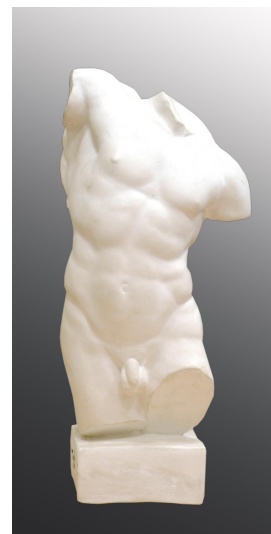

NºCatálogo: 0405M2-01-61-ESC

Tipología: Esculturas

Cronología: SF

Estilo: Helenístico

Técnica: Vaciado

NºInv.Sorolla: 101405

Ubicación: Facultad de Bellas Artes. Edificio Laraña

Dimensiones: 38 x 17 x 12 cm

Procedencia: Facultad de Bellas Artes. Calle Laraña.

Forma de ingreso: Adquisición

Autor/es: Desconocido

**Descripción:**

Vaciado en yeso que reproduce un torso masculino desnudo de estilo Helenístico.