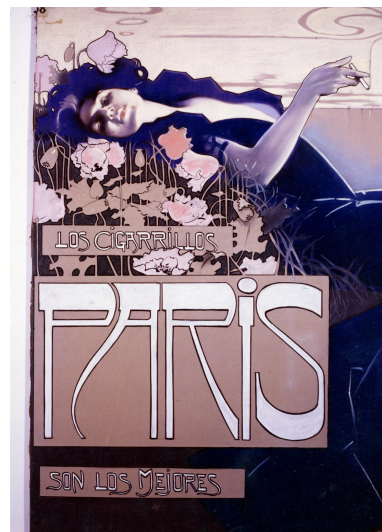

NºCatálogo: FALT252

Tipología: Fotografías

Cronología: SF

Técnica: Fotografía

Ubicación: Residencia Universitaria Ramón Carande

Dimensiones: 20x25cm

Forma de ingreso: Donación particular

Fecha de ingreso: 2016-11-15

Autor/es: Desconocido

Descripción:

Reproducción fotográfica de cartel publicitario de Cigarrillos Paris.