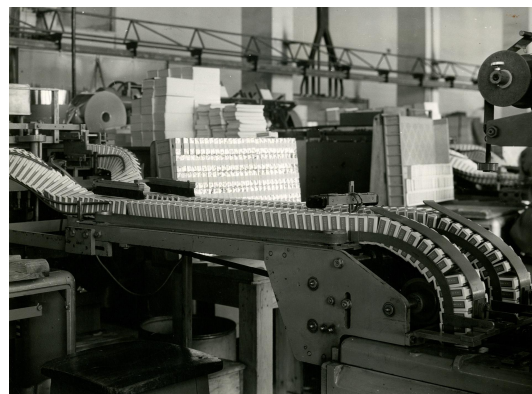

NºCatálogo: FRG064

Tipología: Fotografías

Cronología: 1960 - 1970

Estilo: Figuración contemporánea

Técnica: Fotografía

Ubicación: Laboratorio de Investigación Patrimonio Cultural

Dimensiones: 17,5x23,5cm

Procedencia: Donación José Manuel Rodríguez Gordillo

Forma de ingreso: Donación particular

Autor/es: Desconocido

Descripción:

Sistema colector de cajetillas para su alimentación a las máquinas cartoneras en la Fábrica de Sevilla.
