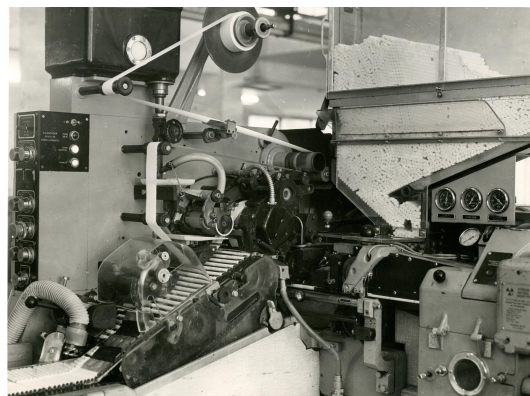

NºCatálogo: FRG058

Tipología: Fotografías

Cronología: 1960 - 1970

Estilo: Figuración contemporánea

Técnica: Fotografía

Ubicación: Laboratorio de Investigación Patrimonio Cultural

Dimensiones: 17,5x23cm

Procedencia: Donación José Manuel Rodríguez Gordillo

Forma de ingreso: Donación particular

Autor/es: Desconocido

Descripción:

Detalle de máquina confeccionadora de cigarrillos, Fábrica de Tabacos de Sevilla.