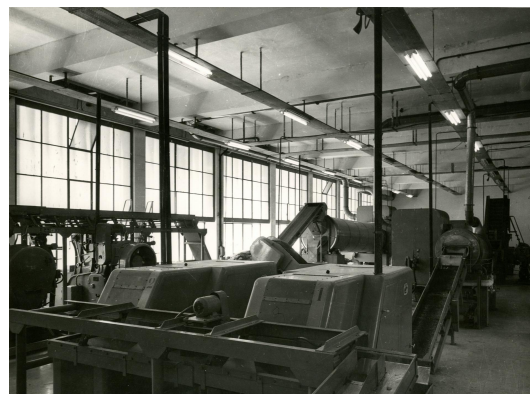

NºCatálogo: FRG072

Tipología: Fotografías

Cronología: 1960 - 1970

Estilo: Figuración contemporánea

Técnica: Fotografía

Ubicación: Laboratorio de Investigación Patrimonio Cultural

Dimensiones: 17,5x23cm

Procedencia: Donación José Manuel Rodríguez Gordillo

Forma de ingreso: Donación particular

Autor/es: Desconocido

Descripción:

Planta preparación de rama de la Fábrica de Tabacos de Sevilla.