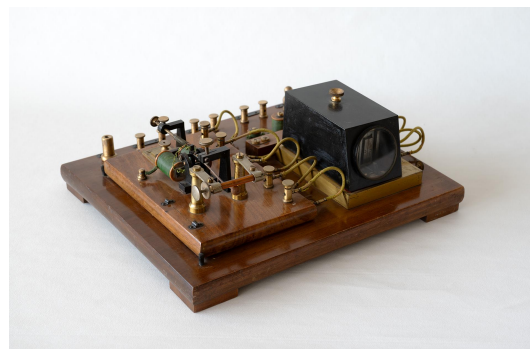

NºCatálogo: FDMC071

Tipología: Instrumental científico

Cronología: 1900 - 1930

Ubicación: Facultad de Física

Dimensiones: 12x36x31cm

Autor/es: F. Ducretet & E. Roger

---

**Descripción:**

Consta de una base de madera a la que se anclan las llaves y clavijas que permitía su funcionamiento para telegrafía

---