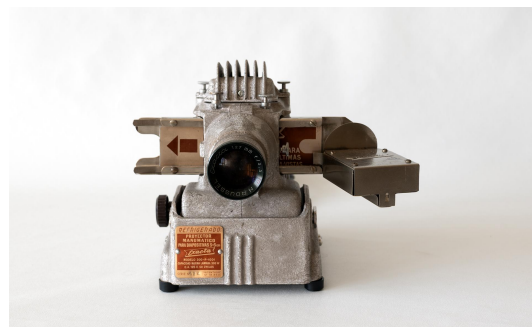

NºCatálogo: FDMC096

Tipología: Instrumental científico

Cronología: 1955

Ubicación: Facultad de Física

Dimensiones: 22x26x31cm

Autor/es: Exacta

Descripción:

Proyector manumático para diapositivas 5x5cm. Modelo 300-P-1001. Capacidad máxima lámpara 300W. Serie 124
