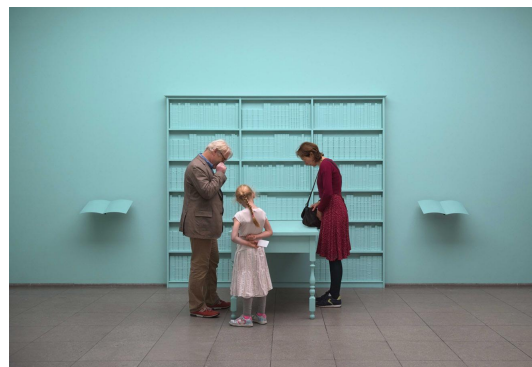

NºCatálogo: FAC-071

Tipología: Fotografías

Cronología: 2018

Estilo: Figuración contemporánea

Técnica: Impresión digital

Ubicación: Rectorado

Dimensiones: 68.24 x 100 cm

Procedencia: Contemporarte. 2018

Forma de ingreso: Donación de una Institución

Autor/es: Sonsoles Martínez Linares

Descripción:

Lo que parece ser una familia tradicional, compuesta por un hombre una mujer y una niña observan el tablero de una mesa de madera de la que se ha(n) eliminado el(los) objeto(s) que es el fruto de su curiosidad. En la pared posterior se encuentra adosada una estantería conformada por 3 columnas y seis calles que contienen libros a los que se le ha desprovisto de cualquier referencia que los identifique.
