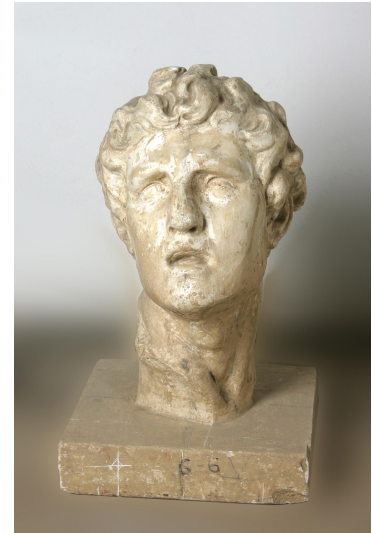

NºCatálogo: 0415M5-01-61-ESC

Tipología: Esculturas

Cronología: SF

Estilo: Clásico

Técnica: Vaciado

NºInv.Sorolla: 101415

Ubicación: Facultad de Bellas Artes. Edificio Laraña

Dimensiones: 29 x 47,7 x 27 cm

Procedencia: Facultad de Bellas Artes. Calle Laraña.

Forma de ingreso: Adquisición

Autor/es: Desconocido

Descripción:

Vaciado en yeso que reproduce el busto de San Dimas obra de Juan Pascual de Mena, conservado en la Academia de San Fernando de Madrid, basado en el Gladiador Borghese de Agasio de Éfeso conservado en el Museo del Louvre (París).