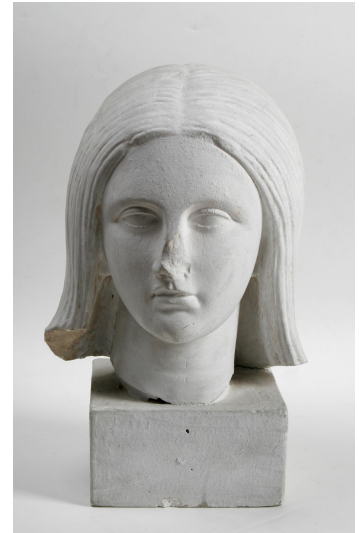

NºCatalogue: 0422M12-01-61-ESC

Typology: Sculpture

Chronology: SF

Style: Clásico

Technique: Vaciado

NºInv.Sorolla: 101422

Location: Faculty of Fine Arts. Laraña Building

Dimensions: 23 x 22 x 33 cm

Source: Facultad de Bellas Artes. Calle Laraña

Form of entry: Adquisición

Author/s: Unknown

Descripción:

Vaciado en yeso que reproduce la cabeza de la alegoría escultórica de Hispania hallada en el enclave arqueológico de Mulva Munigua (Villanueva del Río y Minas), actualmente conservada en el Museo Arqueológico Provincial de Sevilla