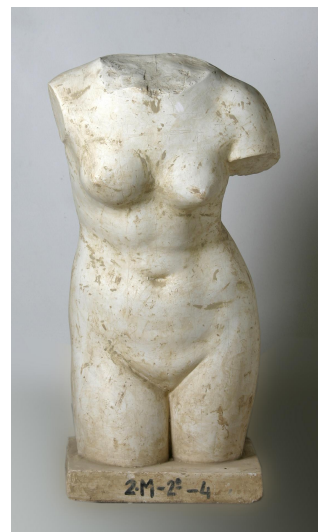

NºCatálogo: 0459M8-01-61-ESC

Tipología: Esculturas

Cronología: SF

Estilo: Helenístico

Técnica: Vaciado

NºInv.Sorolla: 101459

Ubicación: Facultad de Bellas Artes. Edificio Laraña

Dimensiones: 79 x 40 x 32 cm

Procedencia: Facultad de Bellas Artes. Calle Laraña

Forma de ingreso: Adquisición

Autor/es: Desconocido

**Descripción:**

Vaciado en yeso que reproduce el torso de la escultura helenística de Venus de Medici (s. I a. C.), conservada en la Galleria degli Uffizi de Florencia